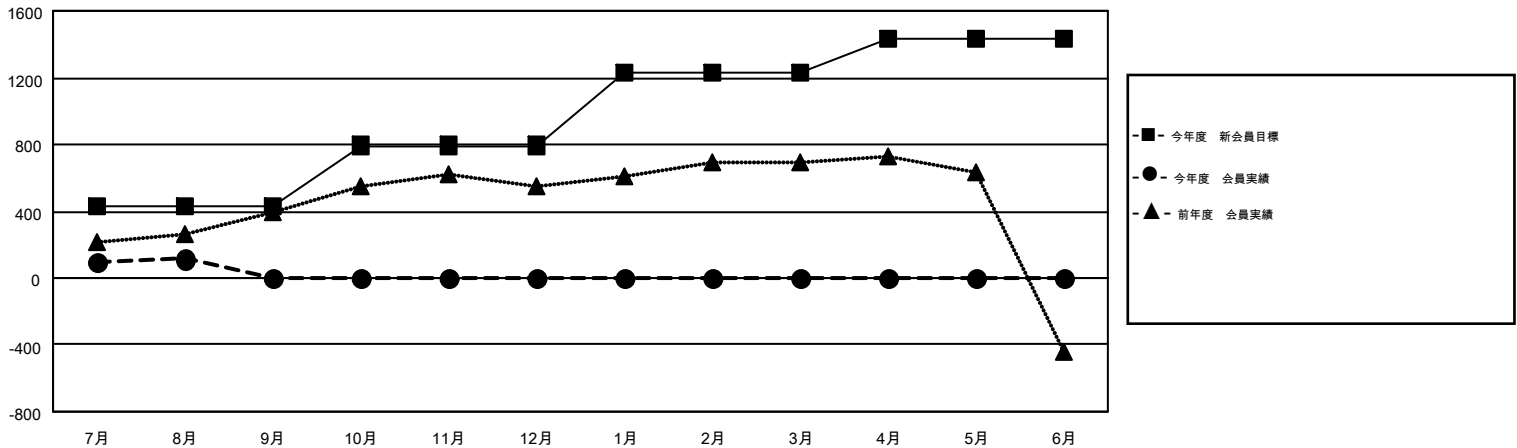

# MONTHLY MEMBERSHIP PROGRESS REPORT

Results as of: 8/31/2016

Multiple District 337

LOCATION: JAPAN

GMT: MASAYOSHI MARUYAMA

GMT会則地域 5-Jap

クラブ					名				
結果: 2016-2017					結果: 2016-2017				
四半期	新クラブ目標	新クラブ	解散クラブ	純増/減	四半期	新会員目標	チャーターメン バー/新会員	退会者	純増/減
7月/8月/9月	1	0	2	-2	7月/8月/9月	429	372	258	114
10月/11月/12月	1	0	0	0	10月/11月/12月	365	0	0	0
1月/2月/3月	2	0	0	0	1月/2月/3月	433	0	0	0
4月/5月/6月	4	0	0	0	4月/5月/6月	206	0	0	0

新クラブ目標及び実績累計

会員目標及び実績累計

解散クラブ: 2	180 CLUBS OF 402 一名以上の新会員を登録	男女別 男性 12,460 (73.89%) 女性 4,404 (26.11%)
退会者 物故会員 19 クラブ解散 15 その他 224 合計 258	<a href="#">健康診断データはこちら</a>	家族会員 6,857 世帯主 2,938 世帯主以外 3,919