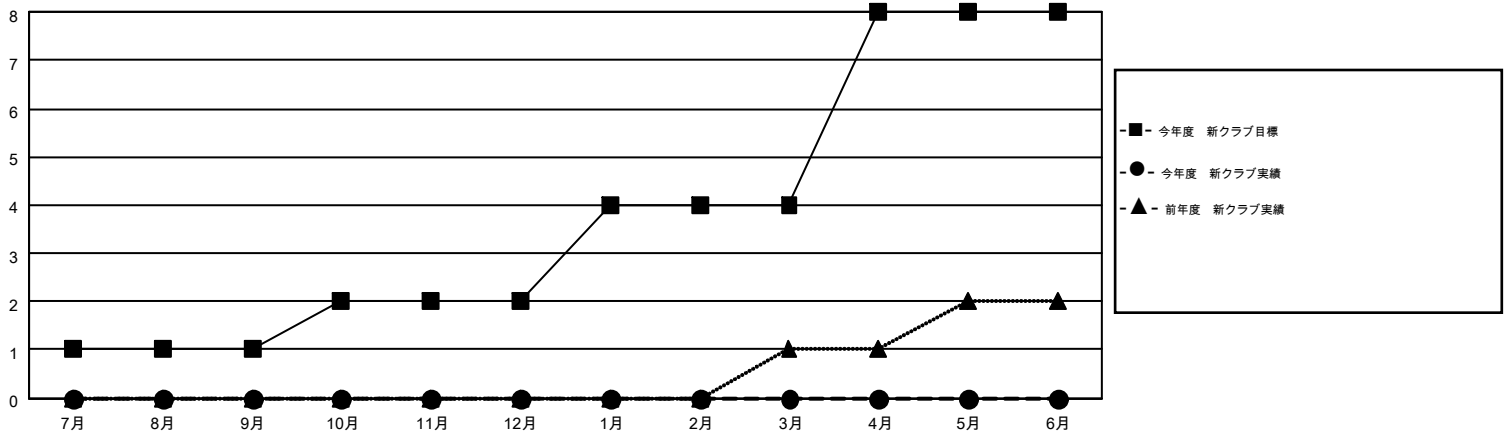

# MONTHLY MEMBERSHIP PROGRESS REPORT

Results as of: 8/31/2016

Multiple District 337

LOCATION: JAPAN

GMT: MASAYOSHI MARUYAMA

GMT会則地域 5-Jap

クラブ					名				
結果: 2016-2017					結果: 2016-2017				
四半期	新クラブ目標	新クラブ	解散クラブ	純増/減	四半期	新会員目標	チャーターメン バー/新会員	退会者	純増/減
7月/8月/9月	1	0	2	-2	7月/8月/9月	429	372	258	114
10月/11月/12月	1	0	0	0	10月/11月/12月	365	0	0	0
1月/2月/3月	2	0	0	0	1月/2月/3月	433	0	0	0
4月/5月/6月	4	0	0	0	4月/5月/6月	206	0	0	0

新クラブ目標及び実績累計

会員目標及び実績累計

解散クラブ: 2	180 CLUBS OF 402 一名以上の新会員を登録	男女別 男性 12,460 (73.89%) 女性 4,404 (26.11%)
退会者 物故会員 19 クラブ解散 15 その他 224 合計 258	<a href="#">健康診断データはこちら</a>	家族会員 6,857 世帯主 2,938 世帯主以外 3,919